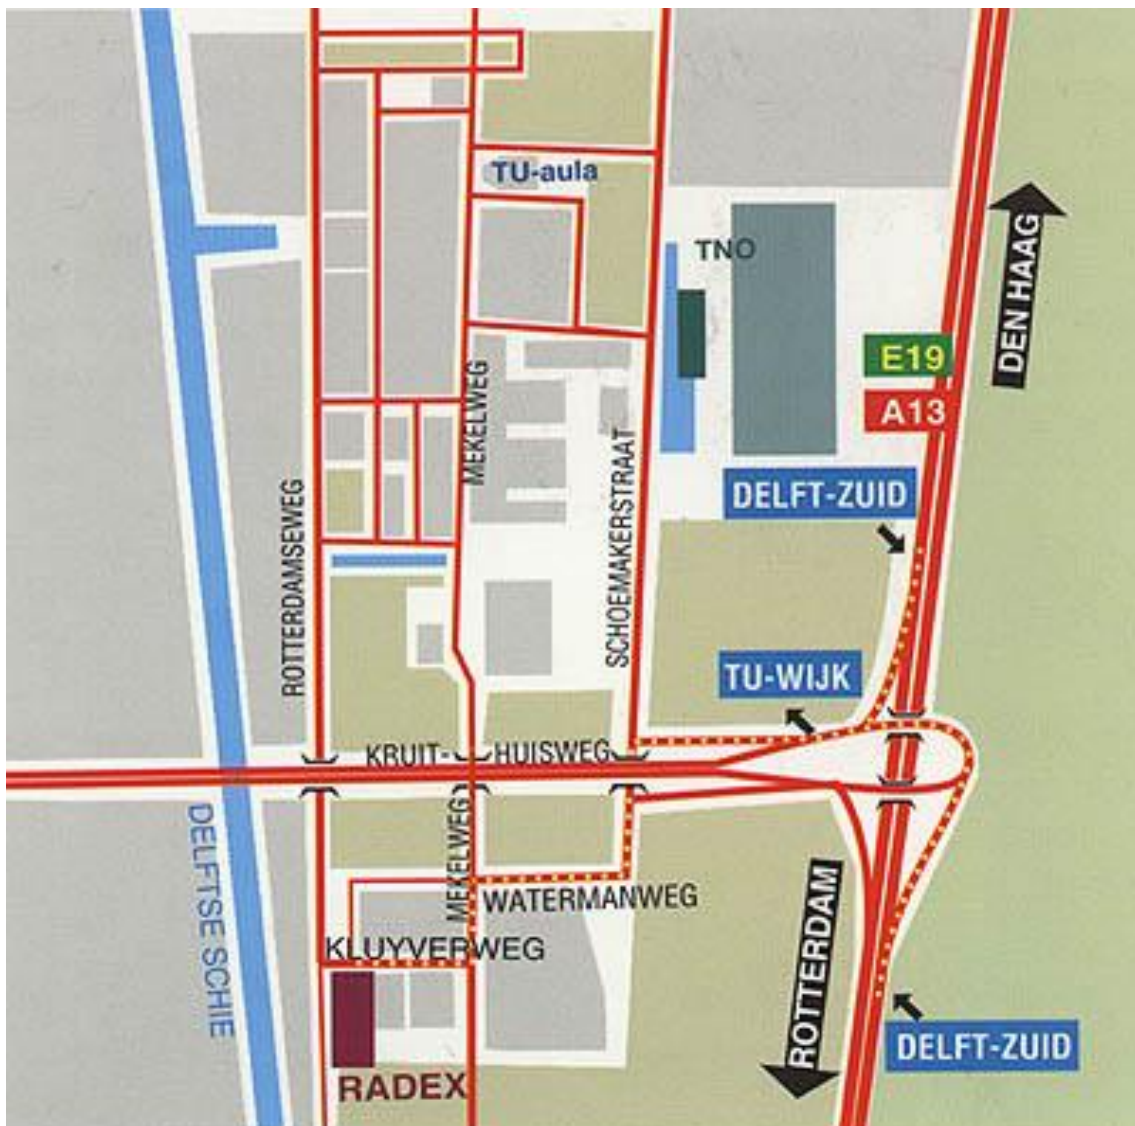

Route naar Radex Innovation Centre, Rotterdamseweg 183c, 2629 HD Delft

:

A13 Rotterdam - Den Haag, afslag Delft Zuid, TU-wijk, links af de Schoemakerstraat in. Bij het eerste kruispunt (met de Watermanweg) rijdt u recht door de Huijsmansingel op. Deze weg gaat met een grote bocht naar rechts over in de Heertjeslaan. U volgt de Heertjeslaan tot aan de T- splitsing met de Rotterdamseweg. Bij de T-splitting met de Rotterdamseweg gaat u rechtsaf de Rotterdamse weg op. LET OP: daarna gaat u direct weer rechts af, de toegangsweg naar het Radex gebouw in (Steenrood gebouw aan uw rechterhand).